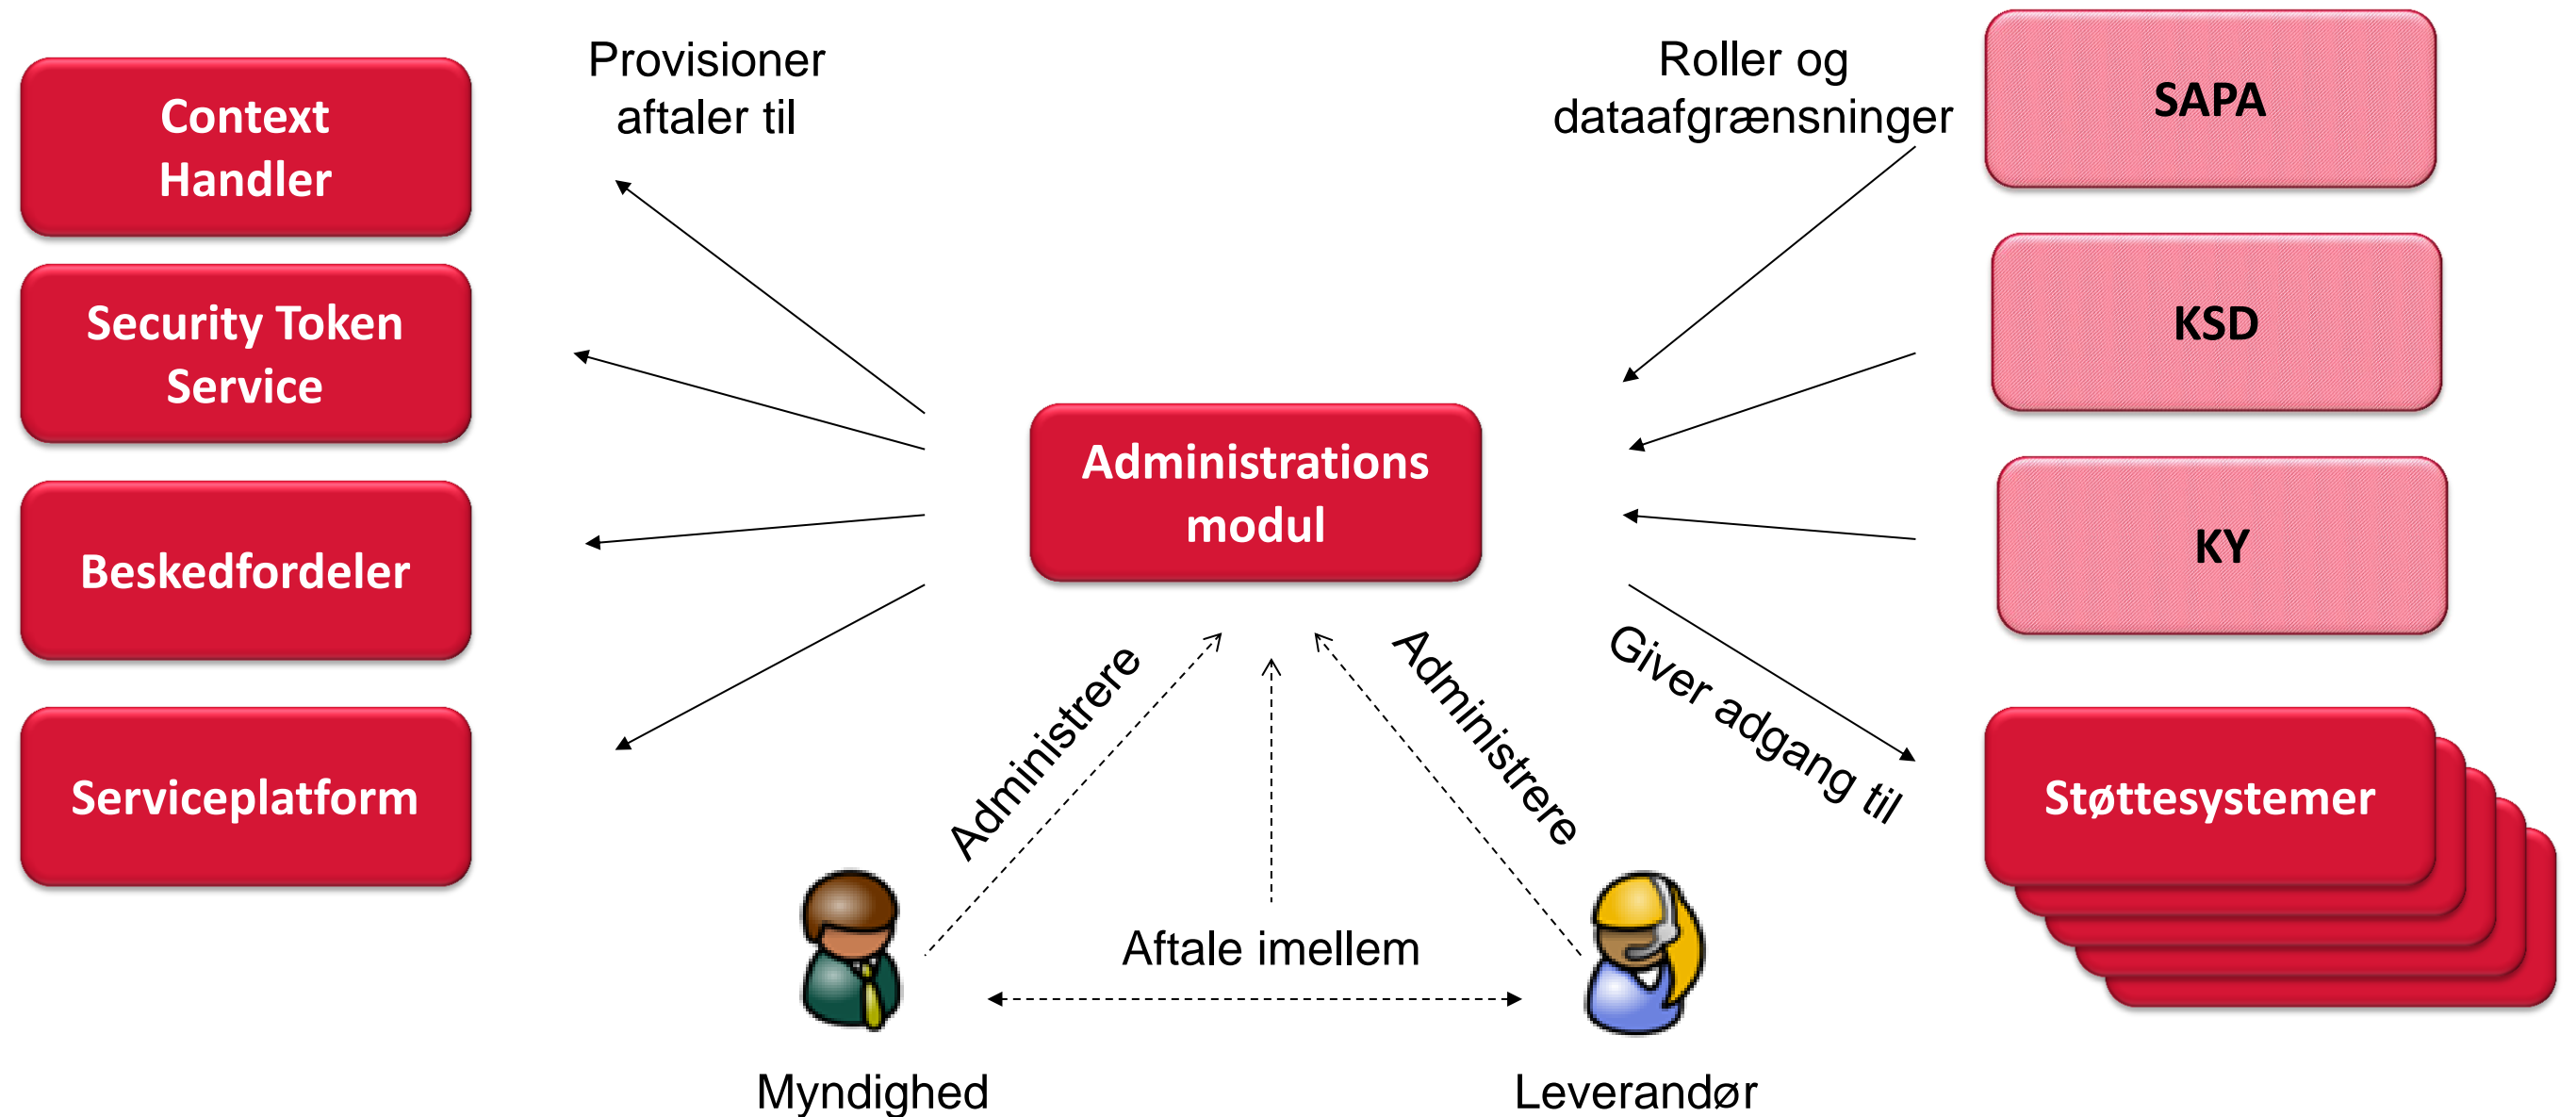

Det kommunale systemlandskab

Adgangsstyring for brugere i forhold til KY, KSD og SAPA

Adgangsstyring for Systemer i forhold til KY, KSD og SAPA

Administrationsmodul i forhold til KY, KSD og SAPA

Proces for Støttesystemerne ift. Ibrugtagning af KY, KSD og SAPA

- 1 Hændelser (Beskedfordeler)
- 2 Adgangsstyring (Sikkerhed)
- 3 Klassifikation og Organisation
- 4 Indekser