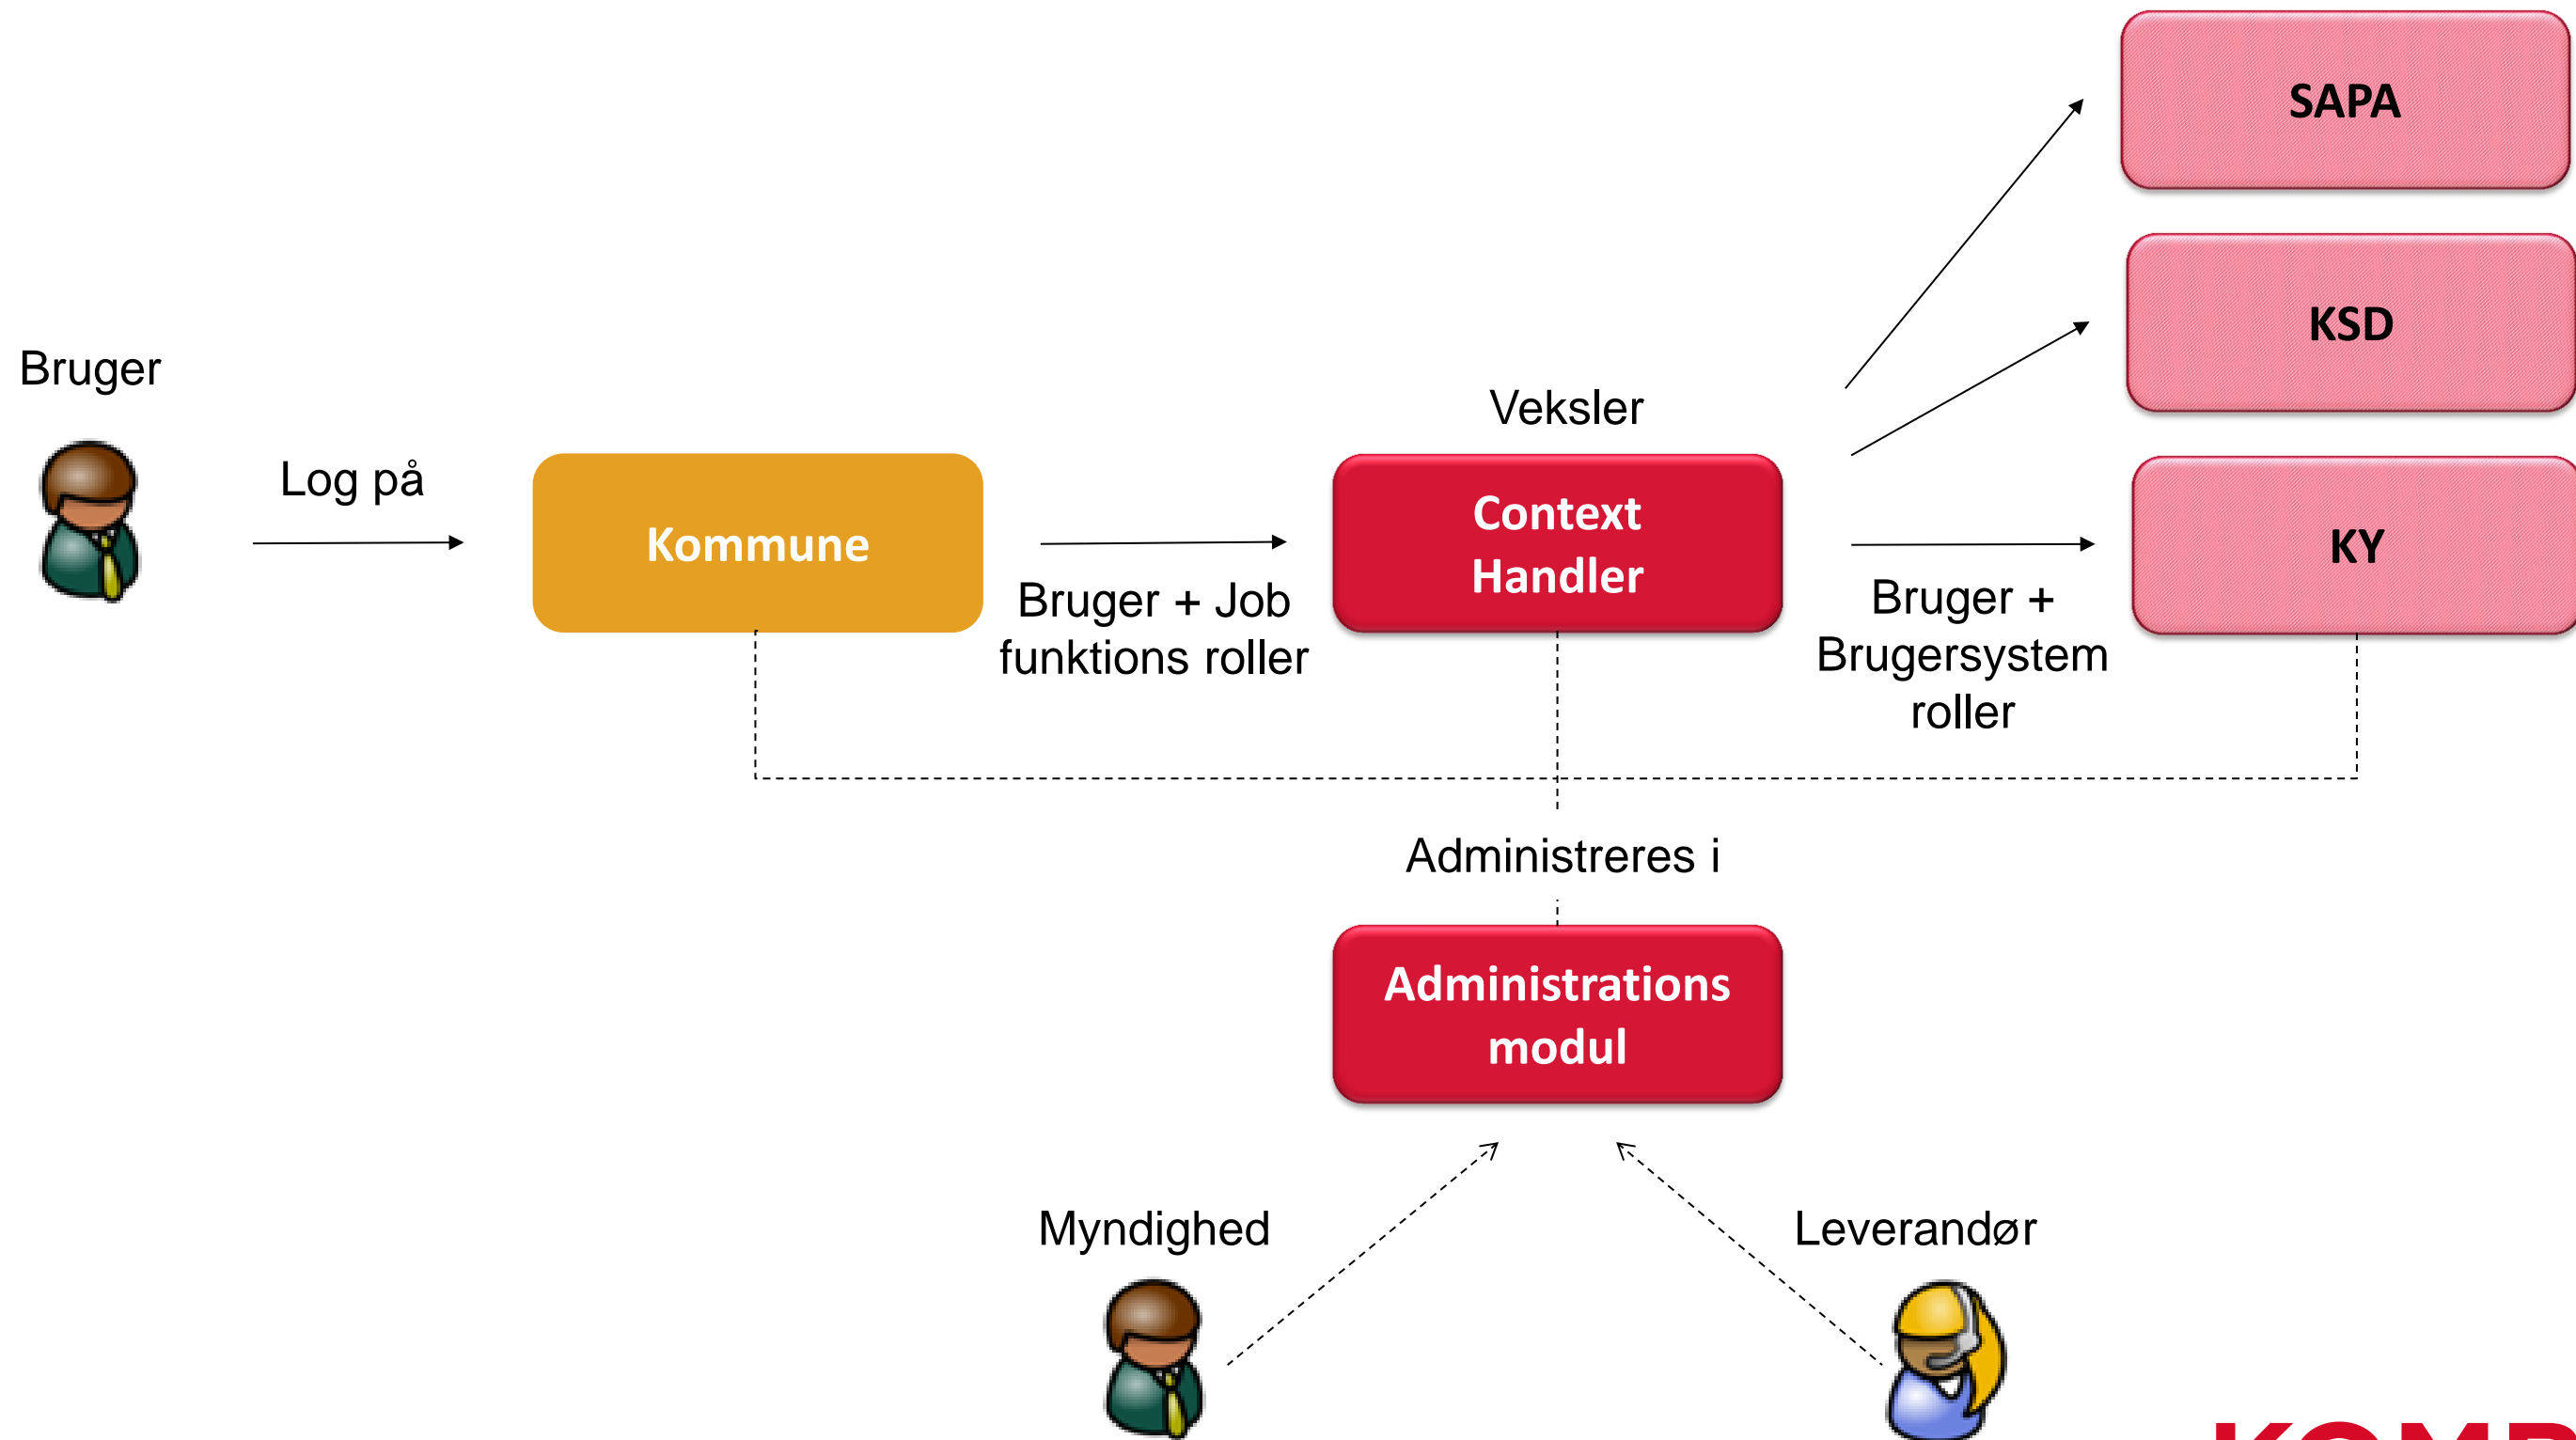

Det kommunale systemlandskab

Adgangsstyring for brugere i forhold til KY, KSD og SAPA

Adgangsstyring for Systemer i forhold til KY, KSD og SAPA

Administrationsmodul i forhold til KY, KSD og SAPA

Proces for Støttesystemerne ift. Ibrugtagning af KY, KSD og SAPA

- 1 Hændelser (Beskedfordeler)
- 2 Adgangsstyring (Sikkerhed)
- 3 Klassifikation og Organisation
- 4 Indekser