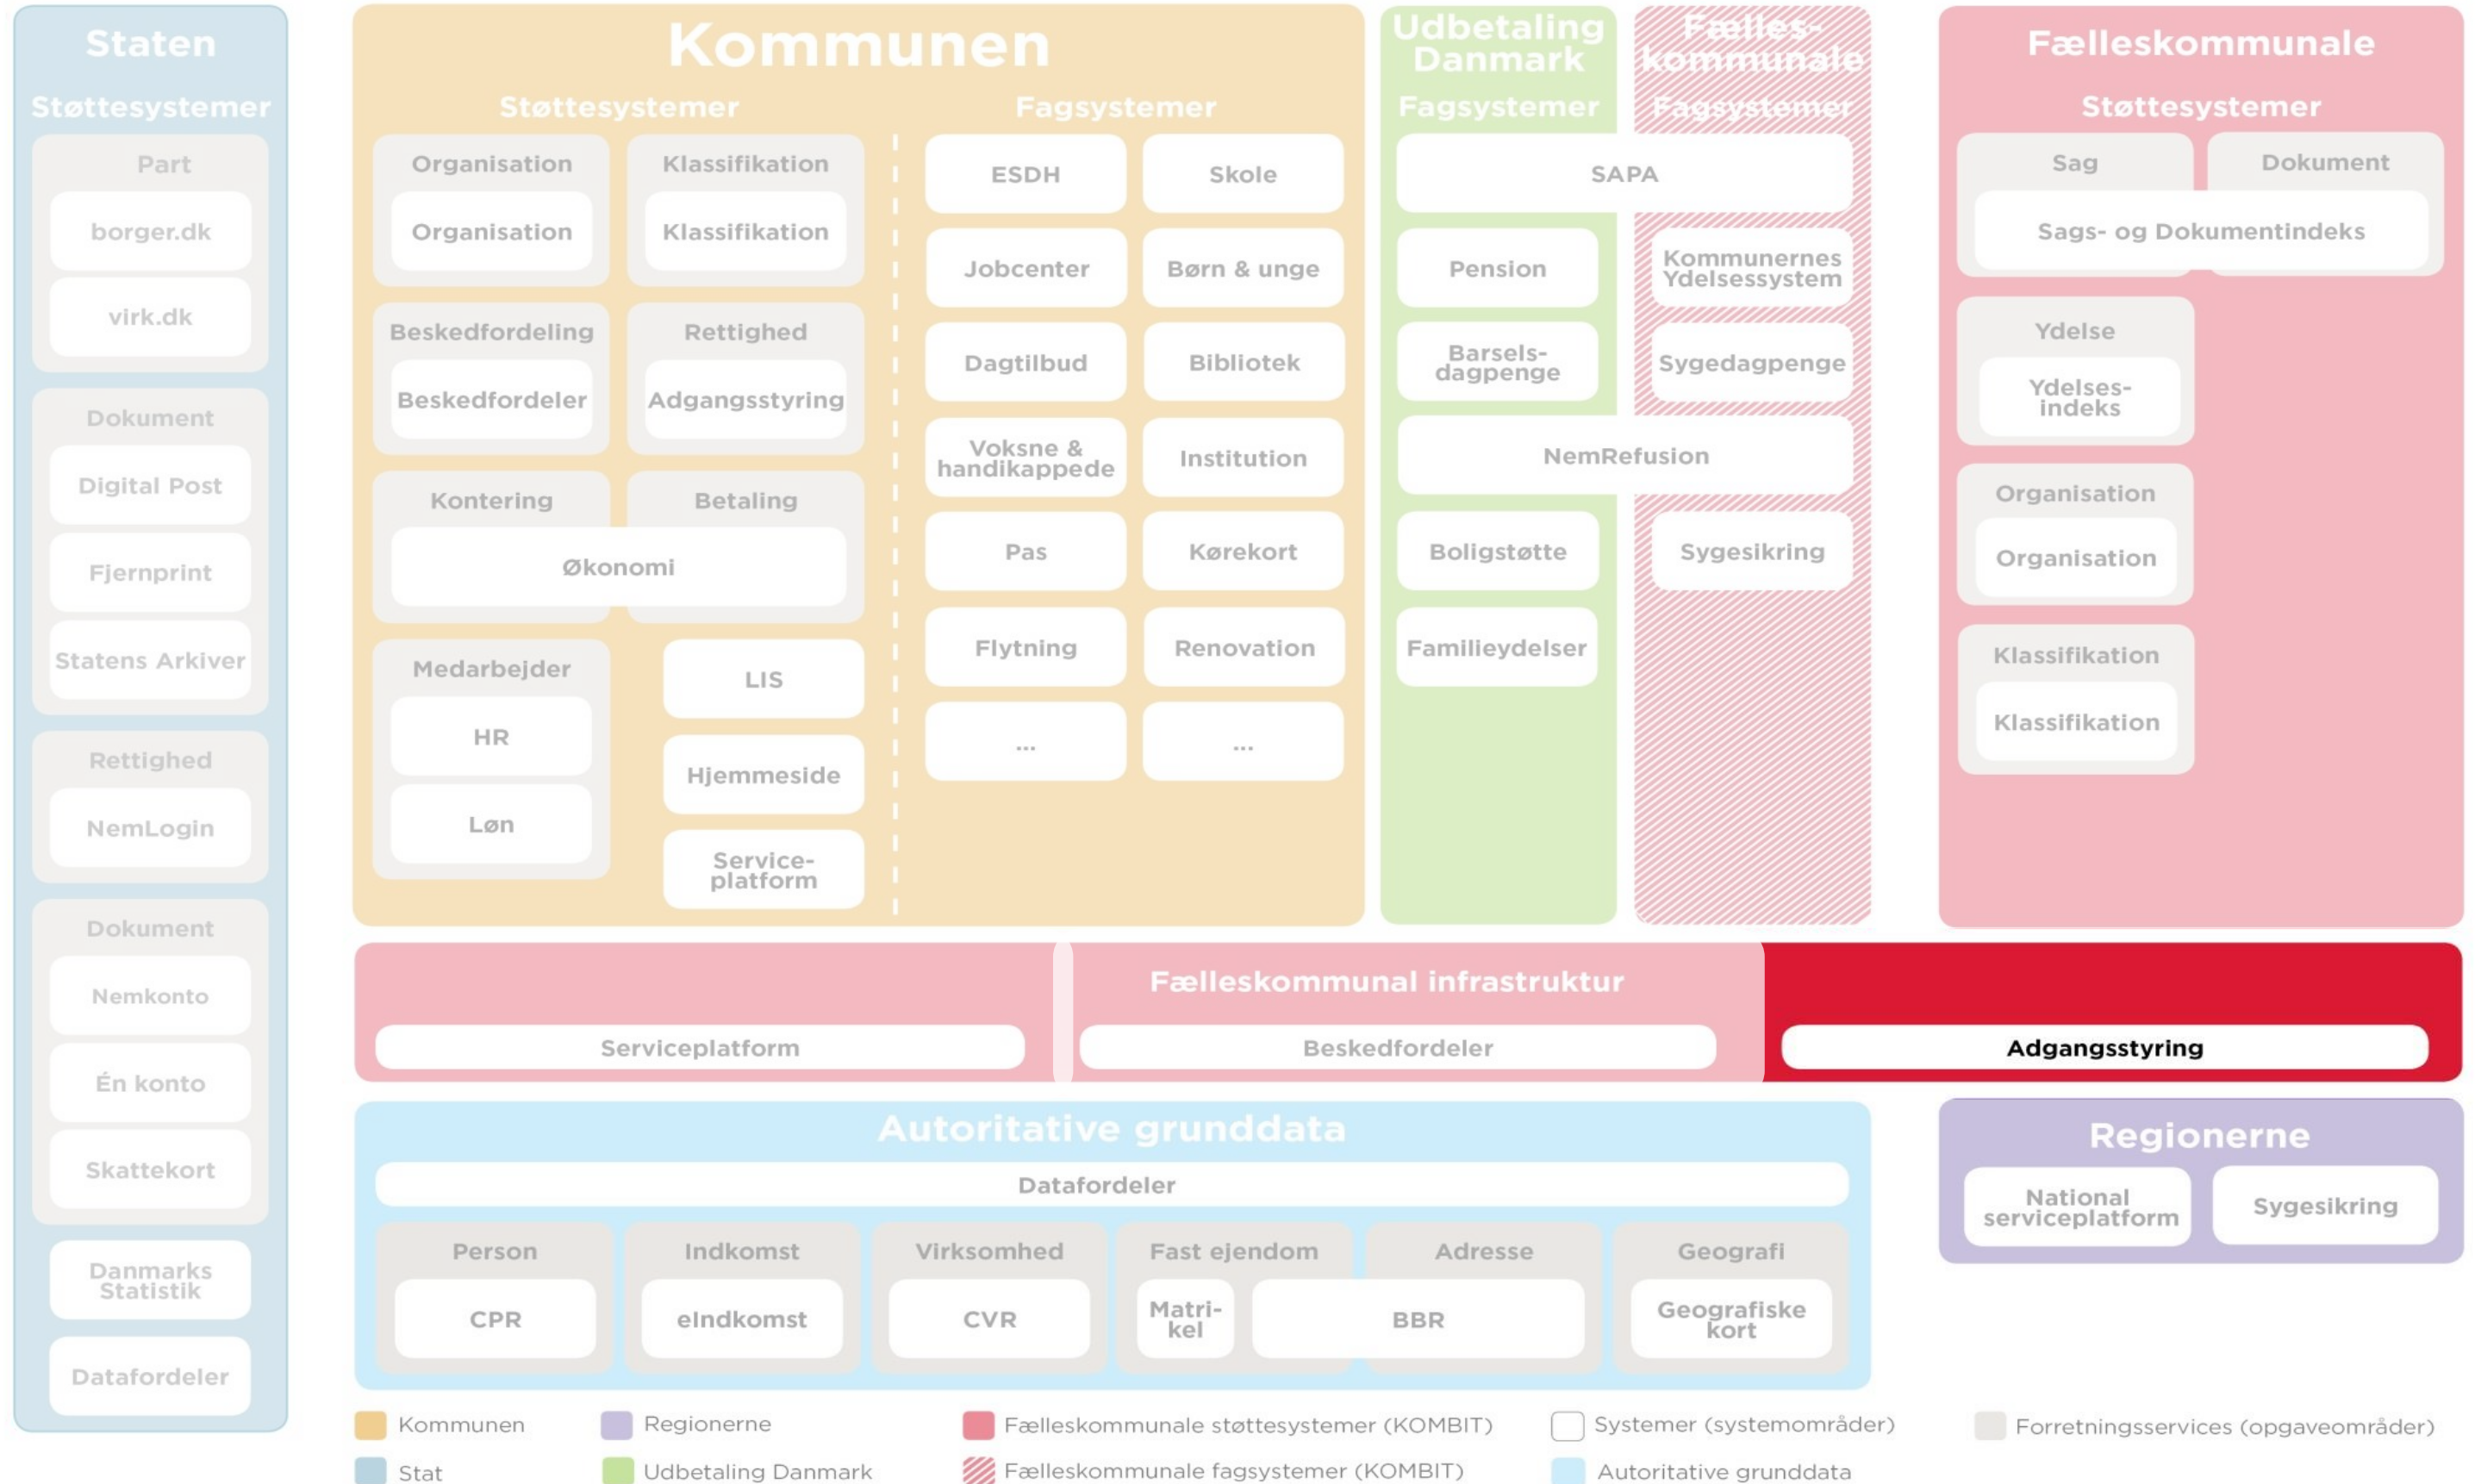

Det kommunale systemlandskab

Adgangsstyring for brugere i forhold til KY, KSD og SAPA

Adgangsstyring for Systemer i forhold til KY, KSD og SAPA

Administrationsmodul i forhold til KY, KSD og SAPA

Proces for Støttesystemerne ift. Ibrugtagning af KY, KSD og SAPA

- 1 Hændelser (Beskedfordeler)
- 2 Adgangsstyring (Sikkerhed)
- 3 Klassifikation og Organisation
- 4 Indekser