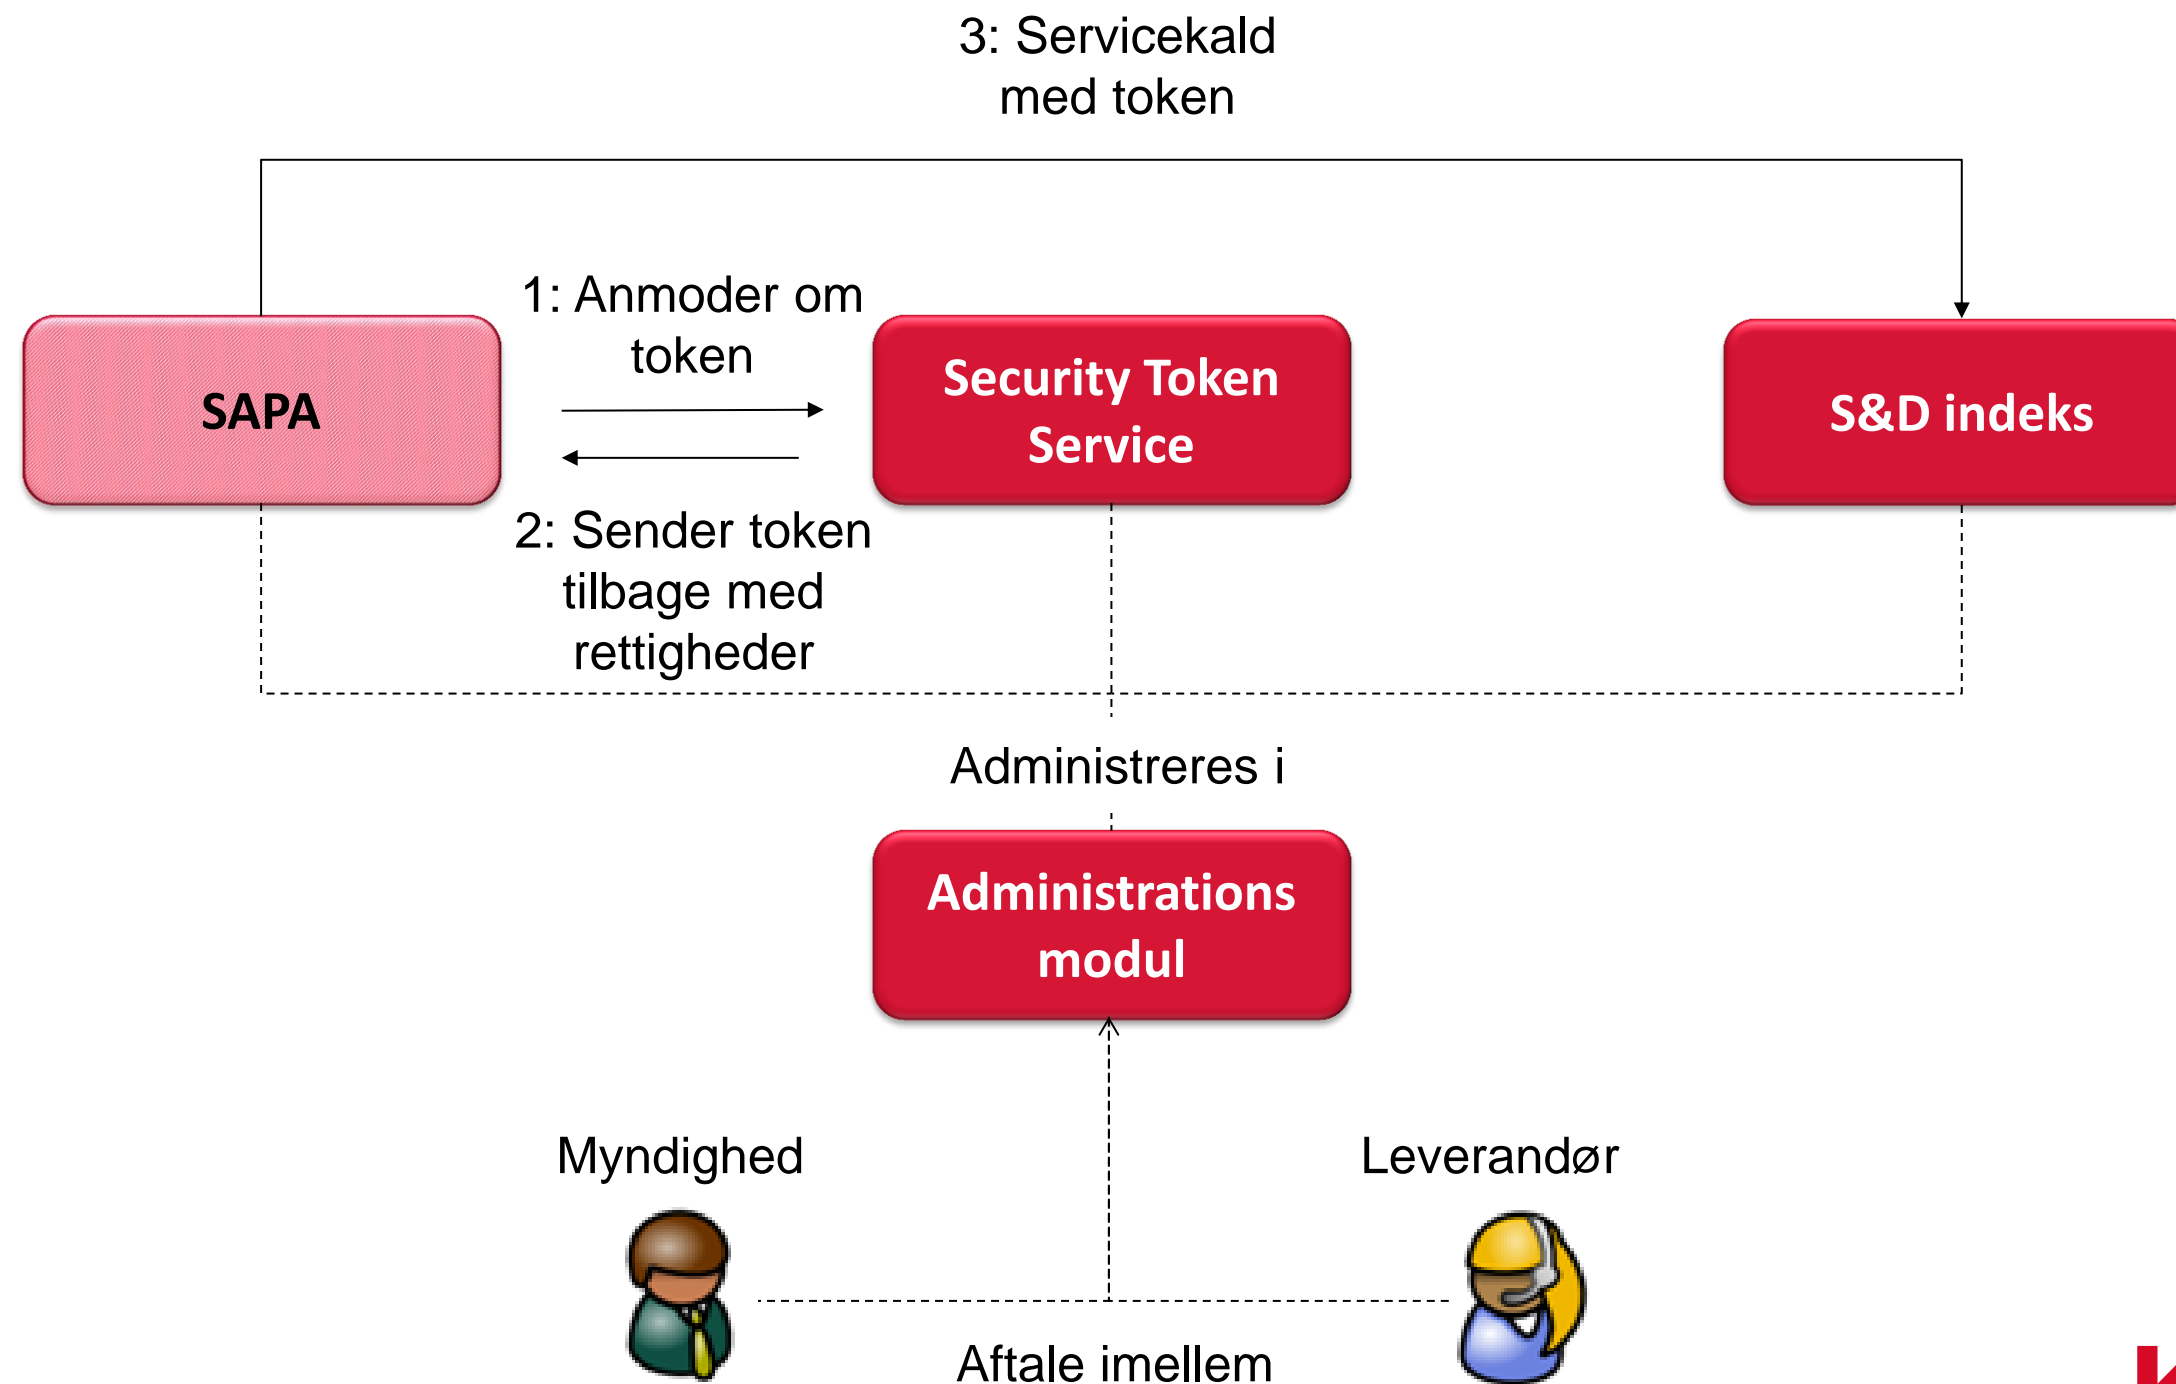

Det kommunale systemlandskab

Adgangsstyring for brugere i forhold til KY, KSD og SAPA

Adgangsstyring for Systemer i forhold til KY, KSD og SAPA

Administrationsmodul i forhold til KY, KSD og SAPA

Proces for Støttesystemerne ift. Ibrugtagning af KY, KSD og SAPA

- 1 Hændelser (Beskedfordeler)
- 2 Adgangsstyring (Sikkerhed)
- 3 Klassifikation og Organisation
- 4 Indekser